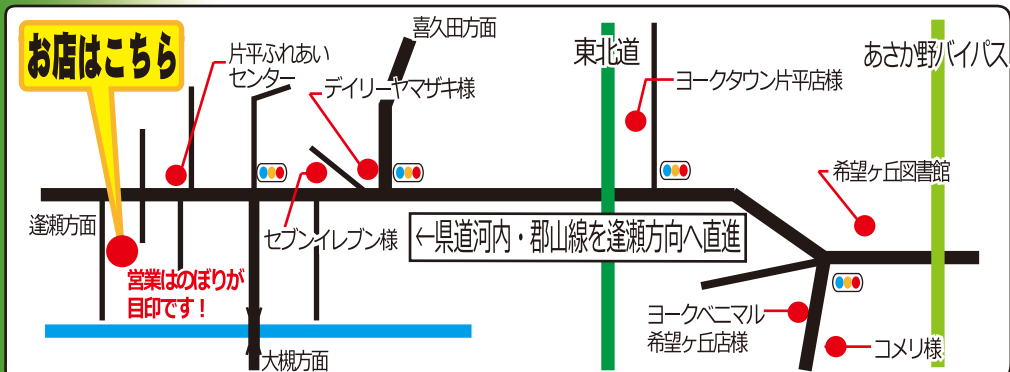

農産物の全国発送も承ります!

(有)うねめ農場

<http://www.うねめ農場.jp.net>

担当直通

☎080-5741-1152